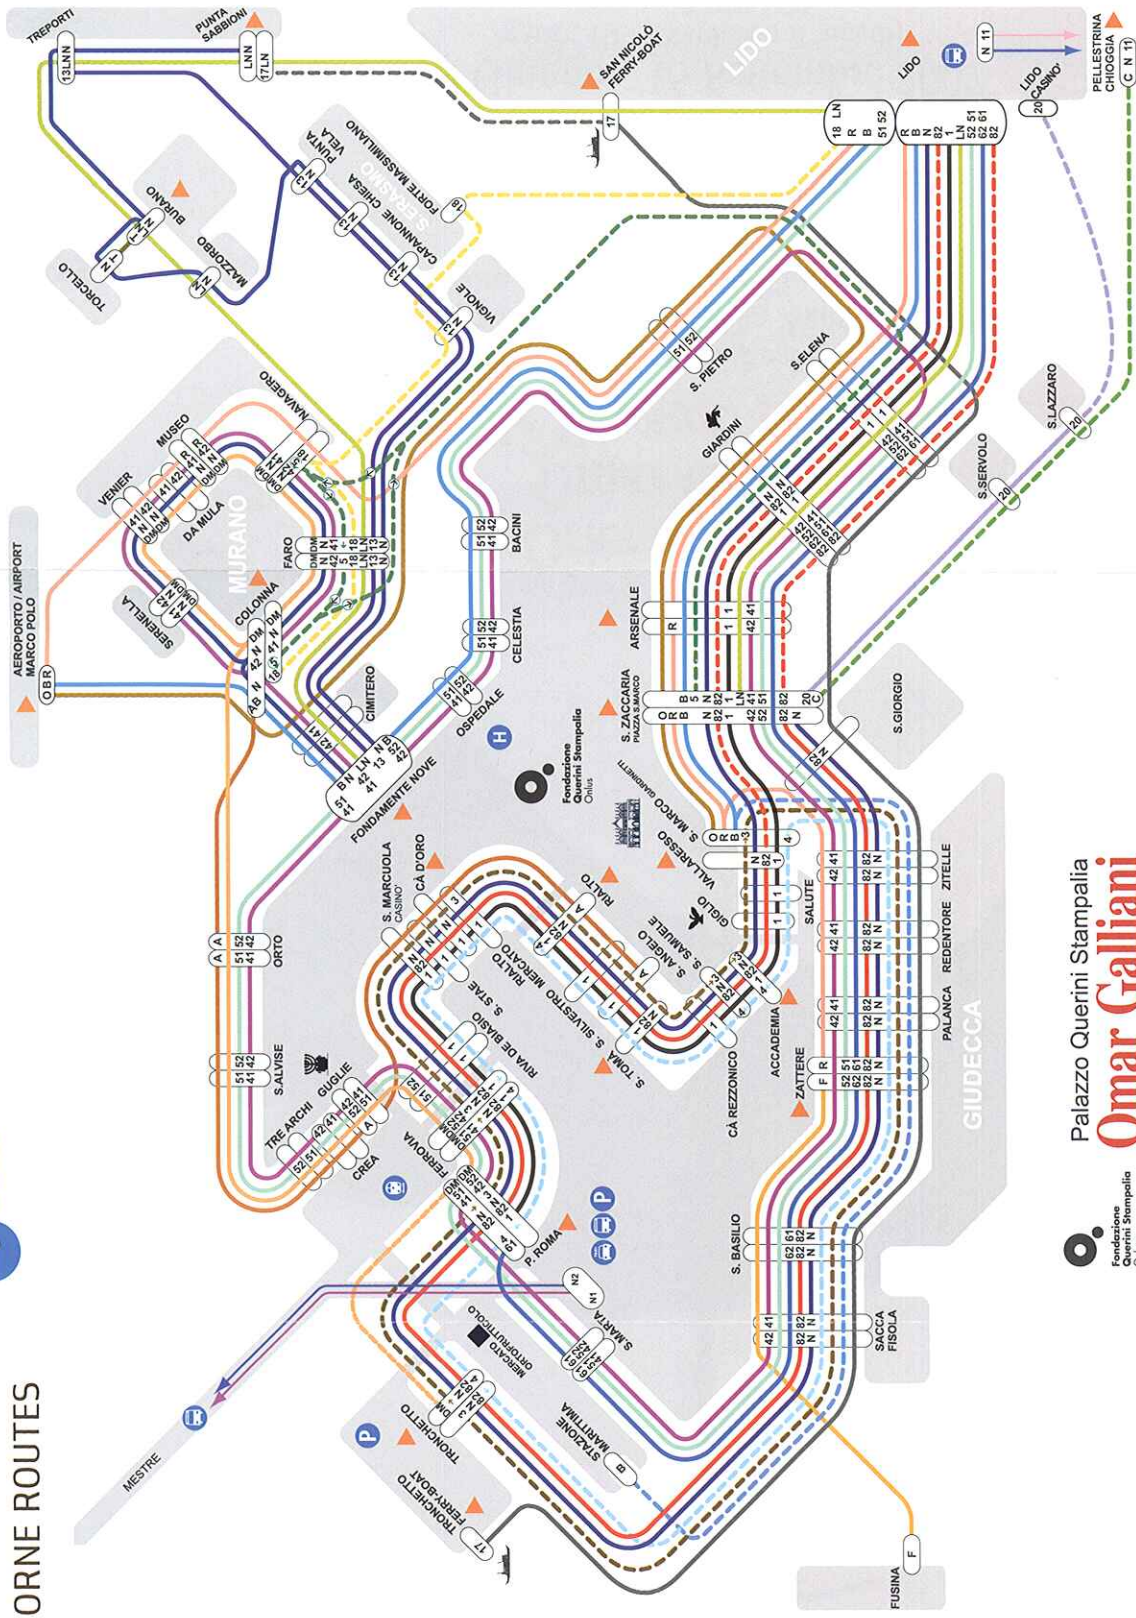

# LINEE DI NAVIGAZIONE WATERBORNE ROUTES

- LINEE LINEE CENTROCITTÀ
- LINEE LINEE STAGIONALI
- LINEE LINEE GIRACITTÀ
- LINEE LINEE LAGUNARI
- LINEE LINEE NOTTURNE
- LINEE LINEE TERMINALI

Fondazione Querini Stampalia  
Palazzo Querini Stampalia  
**Omar Galliani**

- Linea stagionale // Seasonal route
- ▲ Punti vendita // Ticket offices - Hellovenezia

- R = ALLAGUNA ROSSA
- B = ALLAGUNA BLU
- O = ALLAGUNA GRIGIA
- A = ALLAGUNA ARANCIO
- F = FUSINA ZATTERE

**Hellovenezia**  
OLTRE LA RETE, L'ESPERIENZA.

- ✂ La linea ferma  
The waterbus does not stop here
- ✂ La linea non ferma  
The waterbus does not stop here

Informazioni / information

www.hellovenezia.com // call center (+39) 041 24.24

Hellovenezia è un Marchio / Trademark